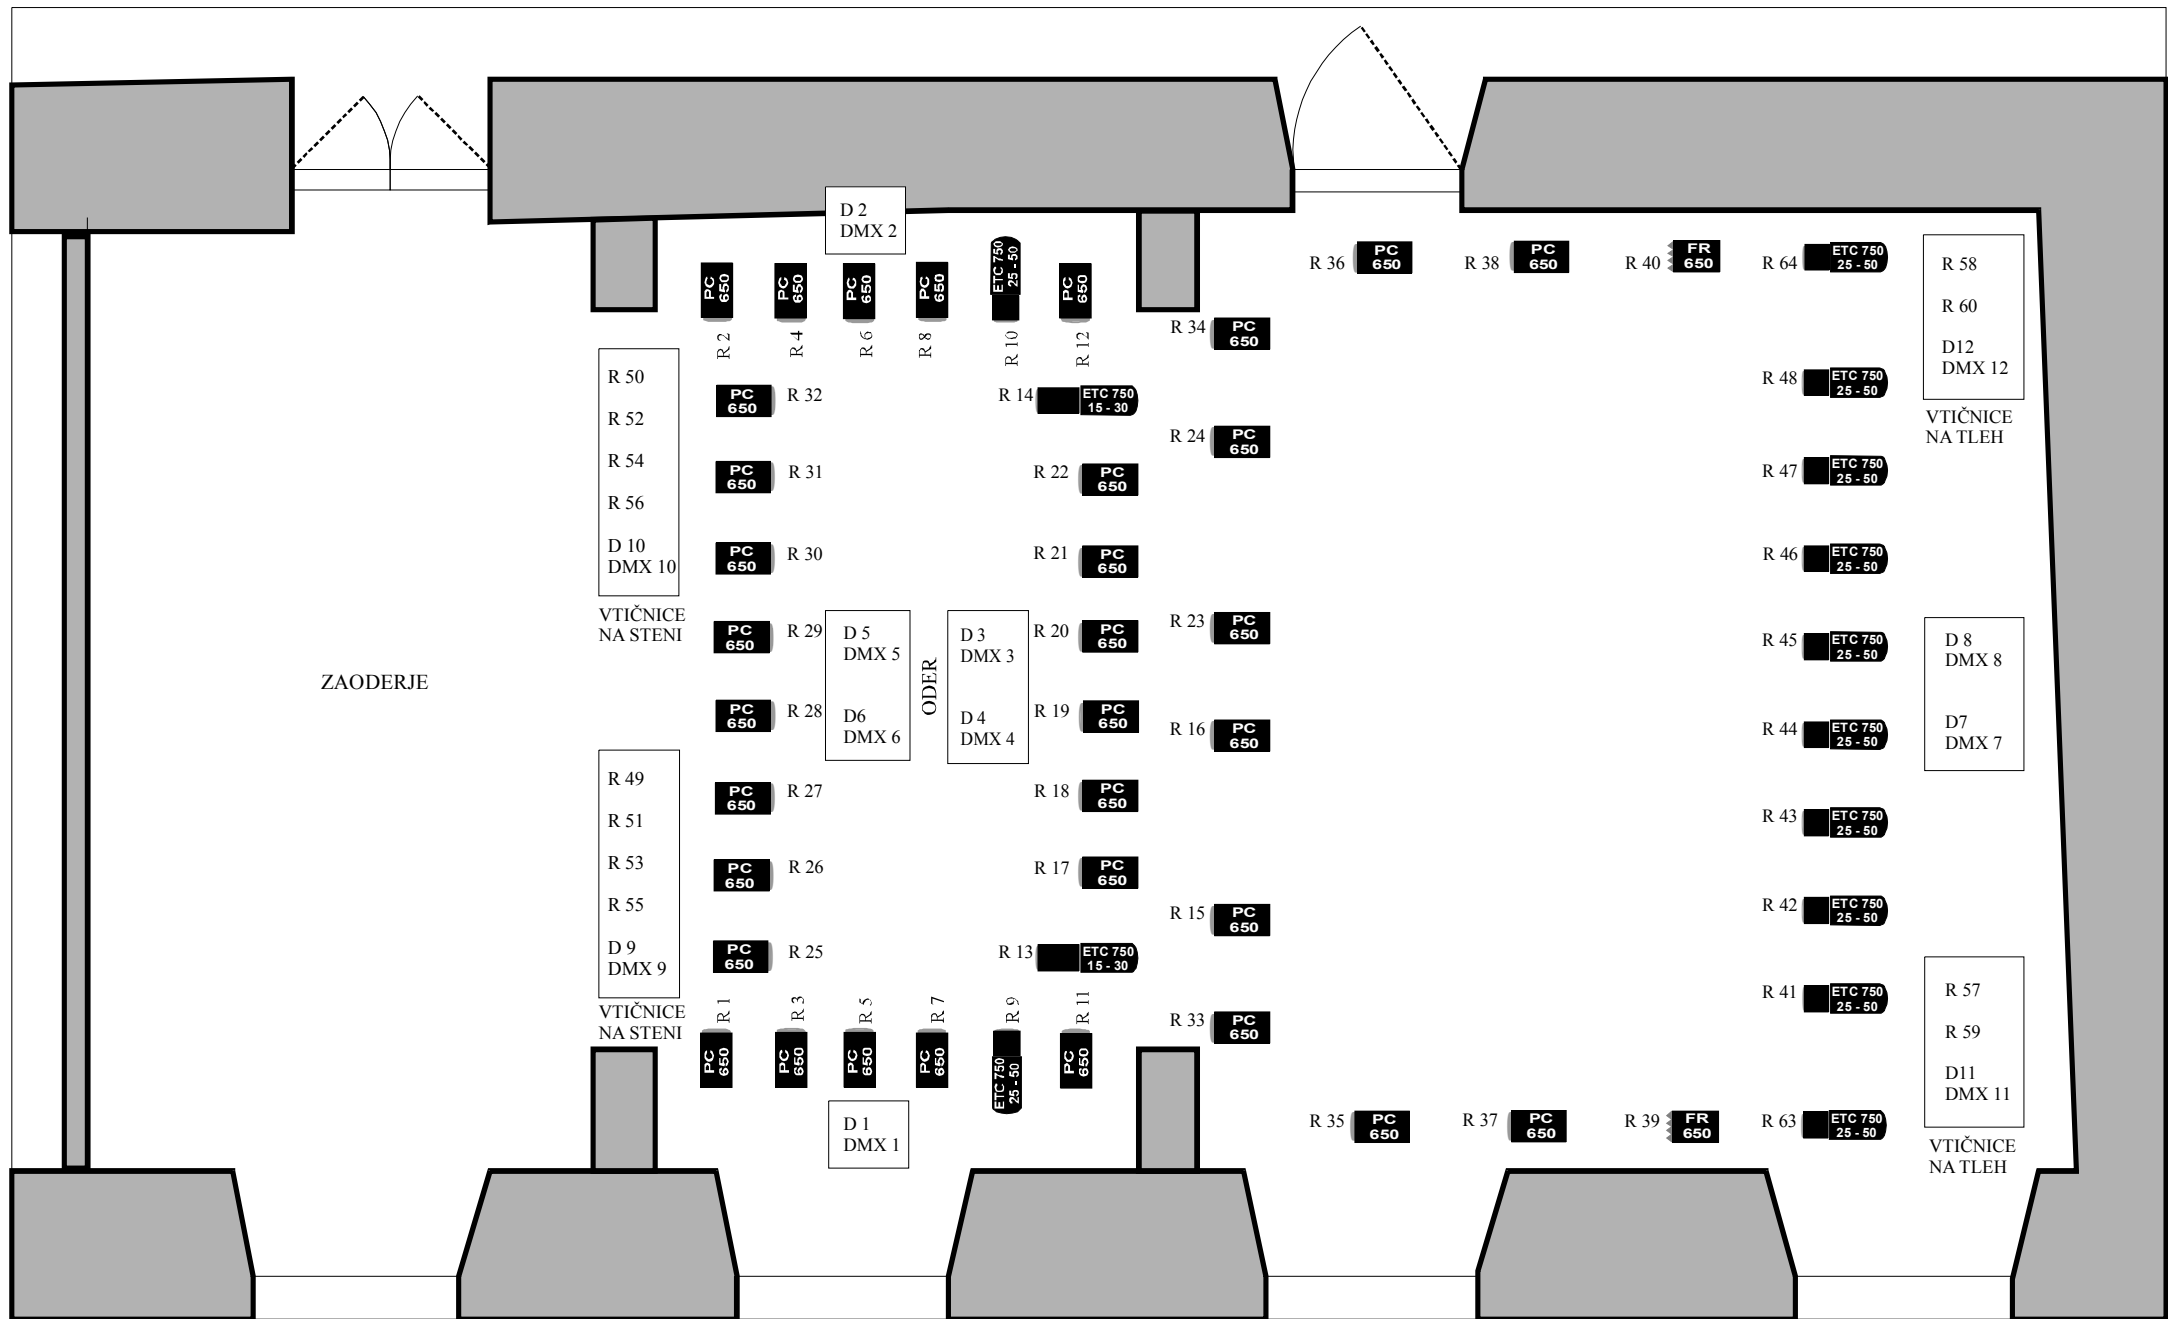

ODER MALE DVORANE JE IZVEDEN S PRAKTIKABLI 1 x 2 m, DIMENZIJE ODRA SO 6 x 3 m. PRAKTIKABLI SO STOPENJSKO NASTAVLJIVI PO VIŠINI MED 0,2 m IN 1 m. PRAKTIKABLI SE LAHKO POSTAVIJO TUDI V ZAOBERJU. VIŠINA ODERSKEGA STOLPA ZNAŠA 6 m, VIŠINA ZAOBERJA PA 3,4 m. PORTALNA ODPRTINA JE VISOKA 3,3 m IN ŠIROKA 4,9 m.

LUTKOVNO GLEDALIŠČE MARIBOR

TEHNIČNI PODATKI

MALA DVORANA

Oprema:

- Svetlobna mešalna miza COMPULITE PHOTON 128 DMX kanalov
- Močnostni del - 64 reguliranih priključkov moči 2kW, 12 direktnih priključkov moči 2 kW
- DMX mreža z 12 priključki
- 12 reflektorjev ETC SOURCE FOUR ZOOM 15/30°
- 2 reflektorja ETC SOURCE FOUR ZOOM 25/50°
- 34 reflektorjev SPOTLIGHT SINTESI VARIO 05 (PC 650W)
- 2 reflektorja SPOTLIGHT SINTESI AREA 05 (FRESNEL 650 W)
- Tonska mešalna miza YAMAHA LS 9 / 16 kanalov
- 2 CD predvajalnika DENON DNC 635
- 2 Compact flash predvajalnika MARANTZ PMD 580 Mp3
- MD predvajalnik TASCAM MD 350
- Kasetni predvajalnik SONY TC WE 475
- 4 brezžični sprejemniki SENNHEISER EM 2050 in 4 oddajniki SENNHEISER SK 2000 z naglavnimi mikrofoni
- 2 "full range" zvočnika EAW nameščena na portalu
- 2 "full range" zvočnika EAW nameščena na zadnji steni odra
- Multicore tonska povezava med odrom in tehnično kabino 20/4 kanalna